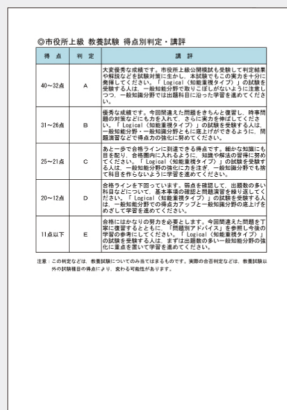

模擬試験『実力判定テスト』

最後の仕上げとして威力を発揮！

試験構成、出題数、試験時間など実際の試験とほぼ同様の形式です。

PDF

PDF

PDF

※教養試験は自己採点です(全1回)。

※論文試験、作文試験は添削指導があります(全2回)。

※採点用資料(正答と解説/得意別判定・講評/問題別アドバイス)は[Jトレプラス]に掲載(PDF)。

eラーニング 過去問

過去5年分

過去問で出題傾向を知る

地方公務員[教養試験編]の過去問5年分(令和2年度~6年度)を[Jトレプラス]に掲載。eラーニングで繰り返し問題演習ができます(各問題に詳しい解説付き)。また、スキマ時間を有効活用して、頻出分野の過去問演習ができるようにミニテストも掲載。まずは、ミニテストから始めましょう。