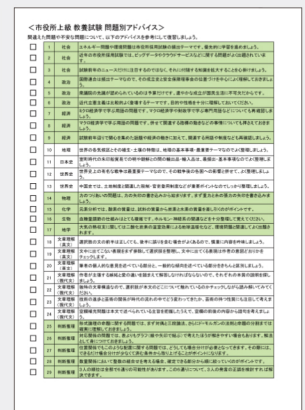

模擬試験『実力判定テスト』

最後の仕上げとして威力を発揮！

試験構成、出題数、試験時間など実際の試験とほぼ同様の形式です。

PDF

PDF

PDF

※教養試験は自己採点です(全1回)。

※論文試験、作文試験は添削指導があります(全2回)。

※採点用資料(正答と解説/得意別判定・講評/問題別アドバイス)は[Jトレプラス]に掲載(PDF)。

eラーニング 過去問

過去5年分

過去問で出題傾向を知る

地方公務員[教養試験編]の過去問5年分(令和2年度~6年度)を[Jトレプラス]に掲載。eラーニングで繰り返し問題演習ができます(各問題に詳しい解説付き)。また、スキマ時間を有効活用して、頻出分野の過去問演習ができるようにミニテストも掲載。まずは、ミニテストから始めましょう。